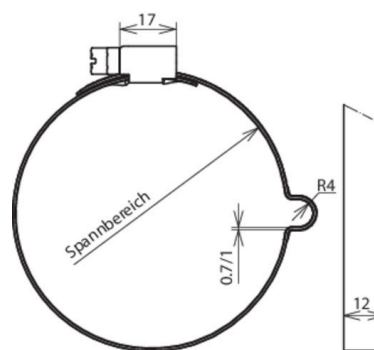

LH 8 SB100.120 SCG GALCU (200 087)

Figure without obligation

Type artikelnr.	LH 8 SB100.120 SCG GALCU 200 087
Spændevide Ø (rør)	100-120 mm
Lederholder	8 mm
Lederføring	Fast
Materiale (lederholder)	Rustfrit/ gal Cu
Skruer	Spiralskrue SW7 mm
Materiale (spændehoved / skrue)	Rustfrit/ gal Cu
Fastgørelse	Med spiralgevind
Vægt	36 g
Toldpositionsnummer (Kombinerede Nomenklatur EU)	85389099
GTIN	4013364082342
PU	50 Pakkestørrelse