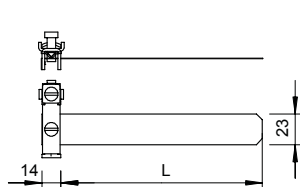

- Til rør på Ø 3/8 - 6 tommer
- Tilslutningsmuligheder: Maks. 2 kabler 2,5-25 mm²
- Rundleder Rd 8
- Spændehus, skruer og rem i rustfrit stål (VA)

A2 Rustfrit stål 1.4301

Stamdata

Varenr.	5057515
Type	927 1
Betegnelse 1	Jordingsrørbøjle
Dimension	3/8-1 1/2"
Materiale	Rustfrit stålmateriale 1.4301
Materiale forkortelse	A2
Mindste salgs-enhed	10,00 Stykke
Vægt	7,78 kg/100 styk

Teknisk datablad

Jordspændebånd VA

Art-nr 5057515

Teknisk data

Mål L	200,00 mm
Tilslutningsmulighed 1	maks. 2 ledninger 2,5-25 mm ²
Antal ledere	2,00
Lynstrømsbæreevne	N/50 kA
Tilslutningskablets tværsnit	2,50 - 25,00 mm
Til rør-Ø	17,20 - 48,00 mm
Til rør-Ø	3/8-1 1/2 Zoll
Spændområde D	17,20 - 48,00 mm
Spændområde D	3/8 - 1 1/2 Zoll