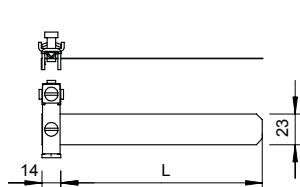

- Til rør på Ø 3/8 - 6 tommer
- Tilslutningsmuligheder: Maks. 2 kabler 2,5-25 mm<sup>2</sup>
- Rundleder Rd 8
- Spændehus, skruer og rem i rustfrit stål (VA)

A2 Rustfrit stål 1.4301

### Stamdata

Varenr.	5057523
Type	927 2
Betegnelse 1	Jordingsrørbøjle
Dimension	3/8-4"
Materiale	Rustfrit stålmateriale 1.4301
Materiale forkortelse	A2
Mindste salgs-enhed	10,00 Stykke
Vægt	8,55 kg/100 styk

### Teknisk data

Mål L	395,00 mm
Tilslutningsmulighed 1	maks. 2 ledninger 2,5-25 mm <sup>2</sup>
Antal ledere	2,00
Lynstrømsbæreevne	N/50 kA
Tilslutningskablets tværsnit	2,50 - 25,00 mm
Til rør-Ø	17,20 - 114,00 mm
Til rør-Ø	3/8-4 Zoll
Spændområde D	17,20 - 114,00 mm
Spændområde D	3/8 - 4 Zoll