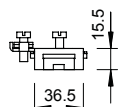

A2 Rustfrit stål 1.4301

- Til rør på Ø 3/8 - 6 tommer
- Tilslutningsmuligheder: Maks. 2 kabler 2,5-25 mm<sup>2</sup>
- Rundleder Rd 8
- Spændehus, skruer og rem i rustfrit stål (VA)

#### Stamdata

Varenr.	5057558
Type	927 4
Betegnelse 1	Jordingsrørbøjle
Dimension	3/8-6"
Materiale	Rustfrit stålmateriale 1.4301
Materiale forkortelse	A2
Mindste salgs-enhed	10,00 Stykke
Vægt	8,02 kg/100 styk

### Teknisk data

Mål L	555,00 mm
Tilslutningsmulighed 1	maks. 2 ledninger 2,5-25 mm <sup>2</sup>
Antal ledere	2,00
Lynstrømsbæreevne	N/50 kA
Tilslutningskablets tværsnit	2,50 - 25,00 mm
Til rør-Ø	17,20 - 165,00 mm
Til rør-Ø	3/8-6 Zoll
Spændområde D	17,20 - 165,00 mm
Spændområde D	3/8 - 6 Zoll