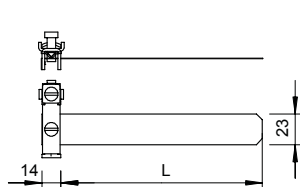

A2 Rustfrit stål 1.4301

- Til rør på Ø 3/8 - 6 tommer
- Tilslutningsmuligheder: Maks. 2 kabler 2,5-25 mm<sup>2</sup>
- Rundleder Rd 8
- Spændehus, skruer og rem i rustfrit stål (VA)

#### Stamdata

Varenr.	5057558
Type	927 4
Betegnelse 1	Jordingsrørbøjle
Dimension	3/8-6"
Materiale	Rustfrit stålmateriale 1.4301
Materiale forkortelse	A2
Mindste salgs-enhed	10,00 Stykke
Vægt	8,02 kg/100 styk

### Teknisk data

Mål L	555,00 mm
Tilslutningsmulighed 1	maks. 2 ledninger 2,5-25 mm <sup>2</sup>
Antal ledere	2,00
Lynstrømsbæreevne	N/50 kA
Tilslutningskablets tværsnit	2,50 - 25,00 mm
Til rør-Ø	17,20 - 165,00 mm
Til rør-Ø	3/8-6 Zoll
Spændområde D	17,20 - 165,00 mm
Spændområde D	3/8 - 6 Zoll