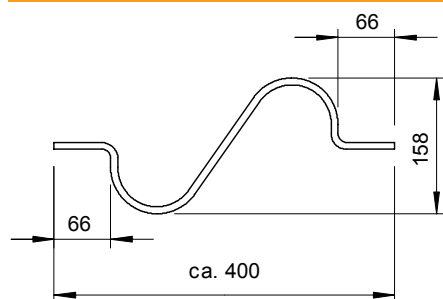

Teknisk data

Tilbehørstype | Ekspansionsstykke