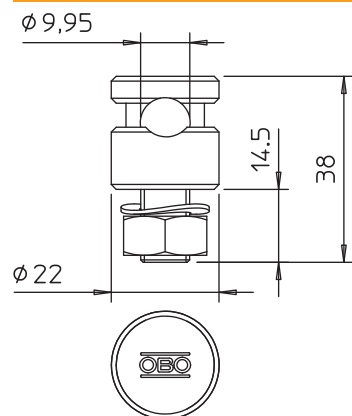

## Klemme Rd 8-10 mm med dæmper

Art-nr 5304176

- Med 1 Fix-kontakt-klemskrue, møtrik og fjederskive
- Inkl. formonteret trykkr
- Opfylder kravene iht. IEC 62305

A2 Rustfrit stål 1.4301

### Stamdata

Varenr.	5304176
Type	5001 N-VA
Betegnelse 1	Samleklemme
Betegnelse 2	Til rundledere
Dimension	8-10mm
Materiale	Rustfrit stålmateriale 1.4301
Materiale forkortelse	A2
Kvalitet	1,4301
Vægt	6,80 kg/100 styk

## Klemme Rd 8-10 mm med dæmper

Art-nr 5304176

### Teknisk data

Fastgørelsesskruens type	Klemskrue
Forbindelsestype	Forbindelse
Lynstrømsbæreevne	N/50 kA
Egnet til forbindelse	Rundleder Rd 8-10 / Rd 8-10
Pasning	Rd 8-10 mm
Skilleplade	<input type="checkbox"/>