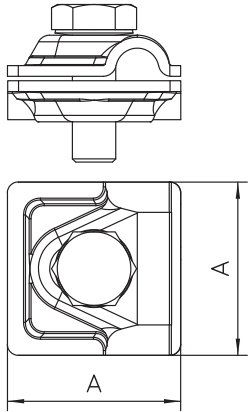

## Vario-snapklemme

Art-nr 5311527

- Til T-, kryds- og parallelforbindelser
- Hurtig montering ved hjælp af en skrue M10 x 30 af rustfrit stål
- Opfylder kravene iht. VDE 0185-305 (IEC 62305)

**Cu** Kobber

### Stamdata

Varenr.	5311527
Type	249 8-10 CU
Betegnelse 1	Snapklemmer
Betegnelse 2	Vario
Dimension	8-10mm
Materiale	Kobber
Materiale forkortelse	Cu
Vægt	11,90 kg/100 styk

### Teknisk data

Mål A	40,00 mm
Fastgørelseskruens type	Sekskantskrue
Forbindelsestype	Multiforbindelsesklemme
Lynstrømsbæreevne	H/100 kA
Egnet til forbindelse	Rundleder Rd 8-10 / Rd 8-10
Pasning	Rd 8-10 mm
Skilleplade	<input type="checkbox"/>