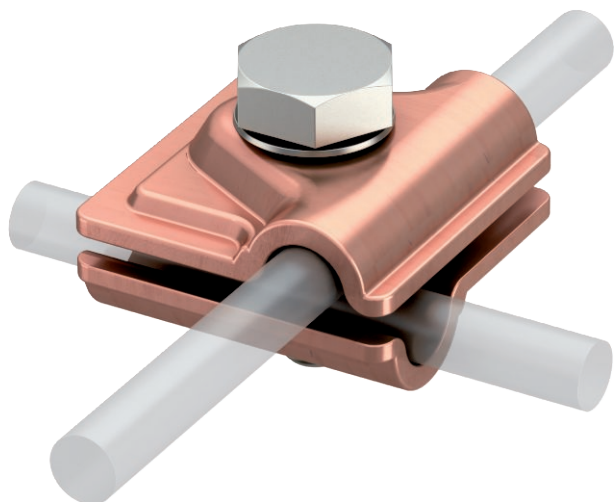

## Vario-snapklemme

Art-nr 5311527

- Til T-, kryds- og parallelforbindelser
- Hurtig montering ved hjælp af en skrue M10 x 30 af rustfrit stål
- Opfylder kravene iht. VDE 0185-305 (IEC 62305)

**Cu** Kobber

### Stamdata

Varenr.	5311527
Type	249 8-10 CU
Betegnelse 1	Snapklemmer
Betegnelse 2	Vario
Dimension	8-10mm
Materiale	Kobber
Materiale forkortelse	Cu
Vægt	11,90 kg/100 styk

## Vario-snapklemme

Art-nr 5311527

### Teknisk data

Mål A	40,00 mm
Fastgørelseskruens type	Sekskantskrue
Forbindelsestype	Multiforbindelsesklemme
Lynstrømsbæreevne	H/100 kA
Egnet til forbindelse	Rundleder Rd 8-10 / Rd 8-10
Pasning	Rd 8-10 mm
Skilleplade	<input type="checkbox"/>