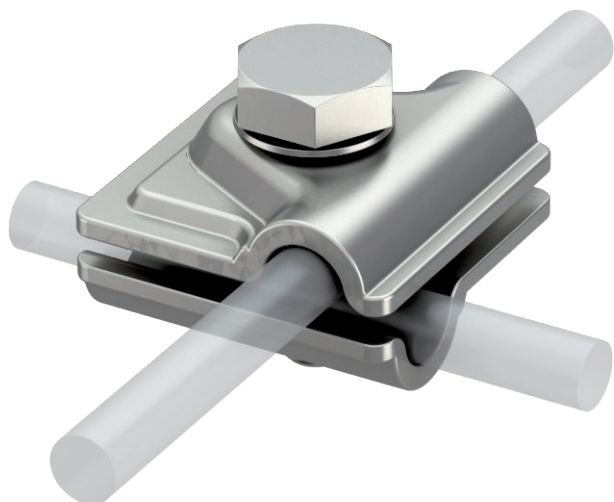

## Vario-snapklemme

Art-nr 5311551

- Til T-, kryds- og parallelforbindelser
- Hurtig montering ved hjælp af en skrue M10 x 30 af rustfrit stål
- Opfylder kravene iht. VDE 0185-305 (IEC 62305)

A2 Rustfrit stål 1.4301

### Stamdata

Varenr.	5311551
Type	249 8-10 VA
Betegnelse 1	Snapklemmer
Betegnelse 2	Vario
Dimension	8-10mm
Materiale	Rustfrit stålmateriale 1.4301
Materiale forkortelse	A2
Kvalitet	1.4301
Vægt	9,28 kg/100 styk

### Teknisk data

Mål A	40,00 mm
Fastgørelseskruens type	Sekskantskrue
Forbindelsestype	Multiforbindelsesklemme
Lynstrømsbæreevne	H/100 kA
Egnet til forbindelse	Rundleder Rd 8-10 / Rd 8-10
Pasning	Rd 8-10 mm
Skilleplade	<input type="checkbox"/>