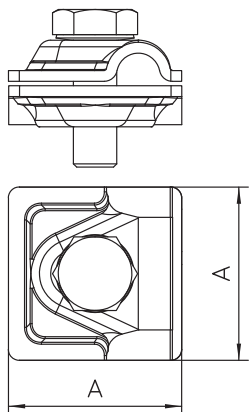

## Vario-snapklemme

Art-nr 5311551

- Til T-, kryds- og parallelforbindelser
- Hurtig montering ved hjælp af en skrue M10 x 30 af rustfrit stål
- Opfylder kravene iht. VDE 0185-305 (IEC 62305)

A2 Rustfrit stål 1.4301

### Stamdata

Varenr.	5311551
Type	249 8-10 VA
Betegnelse 1	Snapklemmer
Betegnelse 2	Vario
Dimension	8-10mm
Materiale	Rustfrit stålmateriale 1.4301
Materiale forkortelse	A2
Kvalitet	1.4301
Vægt	9,28 kg/100 styk

### Teknisk data

Mål A	40,00 mm
Fastgørelseskruens type	Sekskantskrue
Forbindelsestype	Multiforbindelsesklemme
Lynstrømsbæreevne	H/100 kA
Egnet til forbindelse	Rundleder Rd 8-10 / Rd 8-10
Pasning	Rd 8-10 mm
Skilleplade	<input type="checkbox"/>