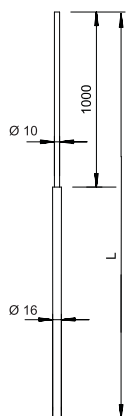

Teknisk datablad

Indsnævret rør-opfanger

Art-nr 5401983

- Eget til vindbelastning iht. eurokode 1: DIN EN 1991-1-4
- Fra en fri længde på >2,5 m anbefales en ekstra fastgørelse f.eks. isolerede afstandsholdere
- Sidste meter indsnævret fra Ø 16 mm til Ø 10 mm, materiale: AlMgSi
- Passer til fodsysteem FangFix

Aluminium Aluminium

Stamdata

Varenr.	5401983
Type	101 VL2000
Betegnelse 1	Opfanger
Betegnelse 2	Indsnævret
Dimension	2000mm
Materiale	Aluminium
Materiale forkortelse	Aluminium
Kvalitet	AlMg 3
Mindste salgs-enhed	1,00 Stykke
Vægt	55,00 kg/100 styk

Teknisk datablad

Indsnævret rør-opfanger

Art-nr 5401983

Teknisk data

Længde	2.000,00 mm
Tilslutning	Rundledere
Udførelse	Opfanger indsnævret
Højspændingsfast isoleret model	<input type="checkbox"/>
Nominal størrelse Ø	10/16 mm