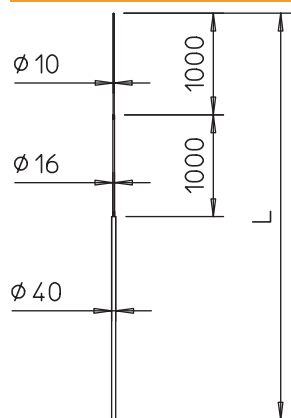

## isFang-lynbeskyttelsesmast

Art-nr 5402864

- Eget til vindbelastning iht. eurokode 1: DIN EN 1991-1-4
- Indsnævret opfanger
- Passer til 40-mm isFang-trebens-stativ og isFang-bæresystemer

**Aluminium** Aluminium

### Stamdata

Varenr.	5402864
Type	101 3B-4000
Betegnelse 1	Opfanger
Betegnelse 2	til rebensstativ
Dimension	4000mm
Materiale	Aluminium
Materiale forkortelse	Aluminium
Kvalitet	AlMg 3
Mindste salgs-enhed	1,00 Stykke
Vægt	400,00 kg/100 styk

### Teknisk data

Længde	4.000,00 mm
Mål B	2.000,00 mm
Mål D	1.000,00 mm
Mål H	1.000,00 mm
Udførelse	Opfanger med stativ
Højspændingsfast isoleret model	<input type="checkbox"/>
Nominel størrelse $\emptyset$	40/ 16/ 10 mm