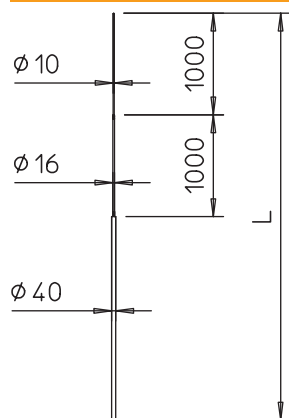

Teknisk datablad

isFang-lynbeskyttelsesmast

Art-nr 5402868

- Eget til vindbelastning iht. eurokode 1: DIN EN 1991-1-4
- Indsnævret opfanger
- Passer til 40-mm isFang-trebens-stativ og isFang-bæresystemer

Aluminium Aluminium

Stamdata

Varenr.	5402868
Type	101 3B-5000
Betegnelse 1	Opfanger
Betegnelse 2	til rebensstativ
Dimension	5000mm
Materiale	Aluminium
Materiale forkortelse	Aluminium
Kvalitet	AlMg 3
Mindste salgs-enhed	1,00 Stykke
Vægt	550,00 kg/100 styk

Teknisk datablad

isFang-lynbeskyttelsesmast

Art-nr 5402868

Teknisk data

Længde	5.000,00 mm
Mål B	3.000,00 mm
Mål D	1.000,00 mm
Mål H	1.000,00 mm
Udførelse	Opfanger med stativ
Højspændingsfast isoleret model	<input type="checkbox"/>
Nominel størrelse Ø	40/ 16/ 10 mm