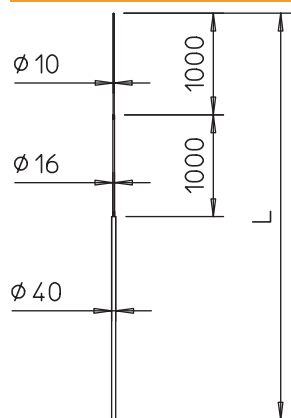

## isFang-lynbeskyttelsesmast

Art-nr 5402876

- Eget til vindbelastning iht. eurokode 1: DIN EN 1991-1-4
- Indsnævret opfanger
- Passer til 40-mm isFang-trebens-stativ og isFang-bæresystemer

**Aluminium** Aluminium

### Stamdata

Varenr.	5402876
Type	101 3B-7000
Betegnelse 1	Opfanger
Betegnelse 2	til rebensstativ
Dimension	7000mm
Materiale	Aluminium
Materiale forkortelse	Aluminium
Kvalitet	AlMg 3
Mindste salgs-enhed	1,00 Stykke
Vægt	850,00 kg/100 styk

### Teknisk data

Længde	7.000,00 mm
Mål B	5.000,00 mm
Mål D	1.000,00 mm
Mål H	1.000,00 mm
Udførelse	Opfanger med stativ
Højspændingsfast isoleret model	<input type="checkbox"/>
Nominel størrelse $\emptyset$	40/ 16/ 10 mm